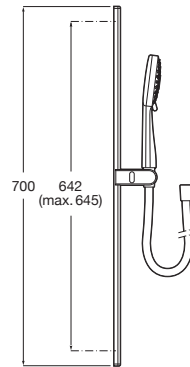

STELLA

Kit de ducha. Incluye ducha de mano Stella de 3 funciones (caudal 8 L/min), barra deslizante de 700 mm y flexible anti-torsión de PVC de 1,70 m

PVPR (IVA INCLUIDO)

151,25 €

DIBUJOS TÉCNICOS

CARACTERÍSTICAS

Barra deslizante incluida

Caudal Aquair (l/min a 3 bares): 8

Diámetro (mm): 100

Flexible incluido

Forma: Circular

Limitador de caudal

Número de funciones: 3

EasyClean ®